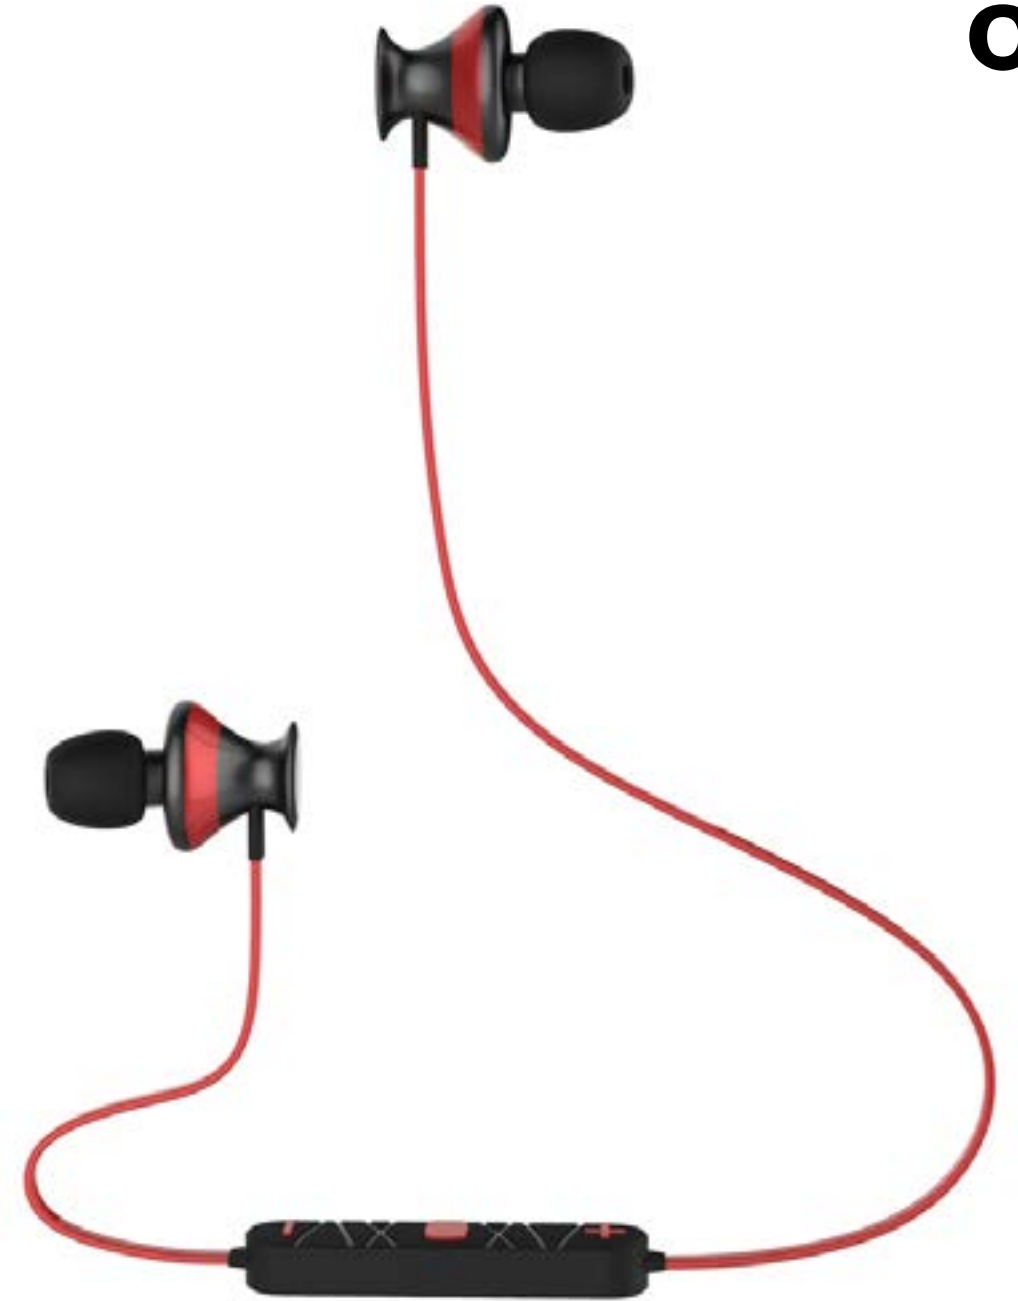

instto[®]
power your life

Linea | BT Earphones
Qué la musica se haga sentir..

inRun3

Micrófono

Bluetooth 4.0

Diseño ergonómico

Conectá dos dispositivos

50mAh - 5 horas play time

X-Bass

10
M

Hasta 10 M de distancia

inRun9

Micrófono

Bluetooth 4.0

Diseño ergonómico

Conectá dos dispositivos

50mAh - 5 horas play time

X-Bass

10
M

Hasta 10 M de distancia

inSun

Micrófono

Bluetooth 4.0

Diseño ergónomico

Conectá dos dispositivos

100mAh - 10 horas play time

X-Bass

10
M

Hasta 10 M de distancia

instto[📶]
power your life

Gracias por visitarnos...